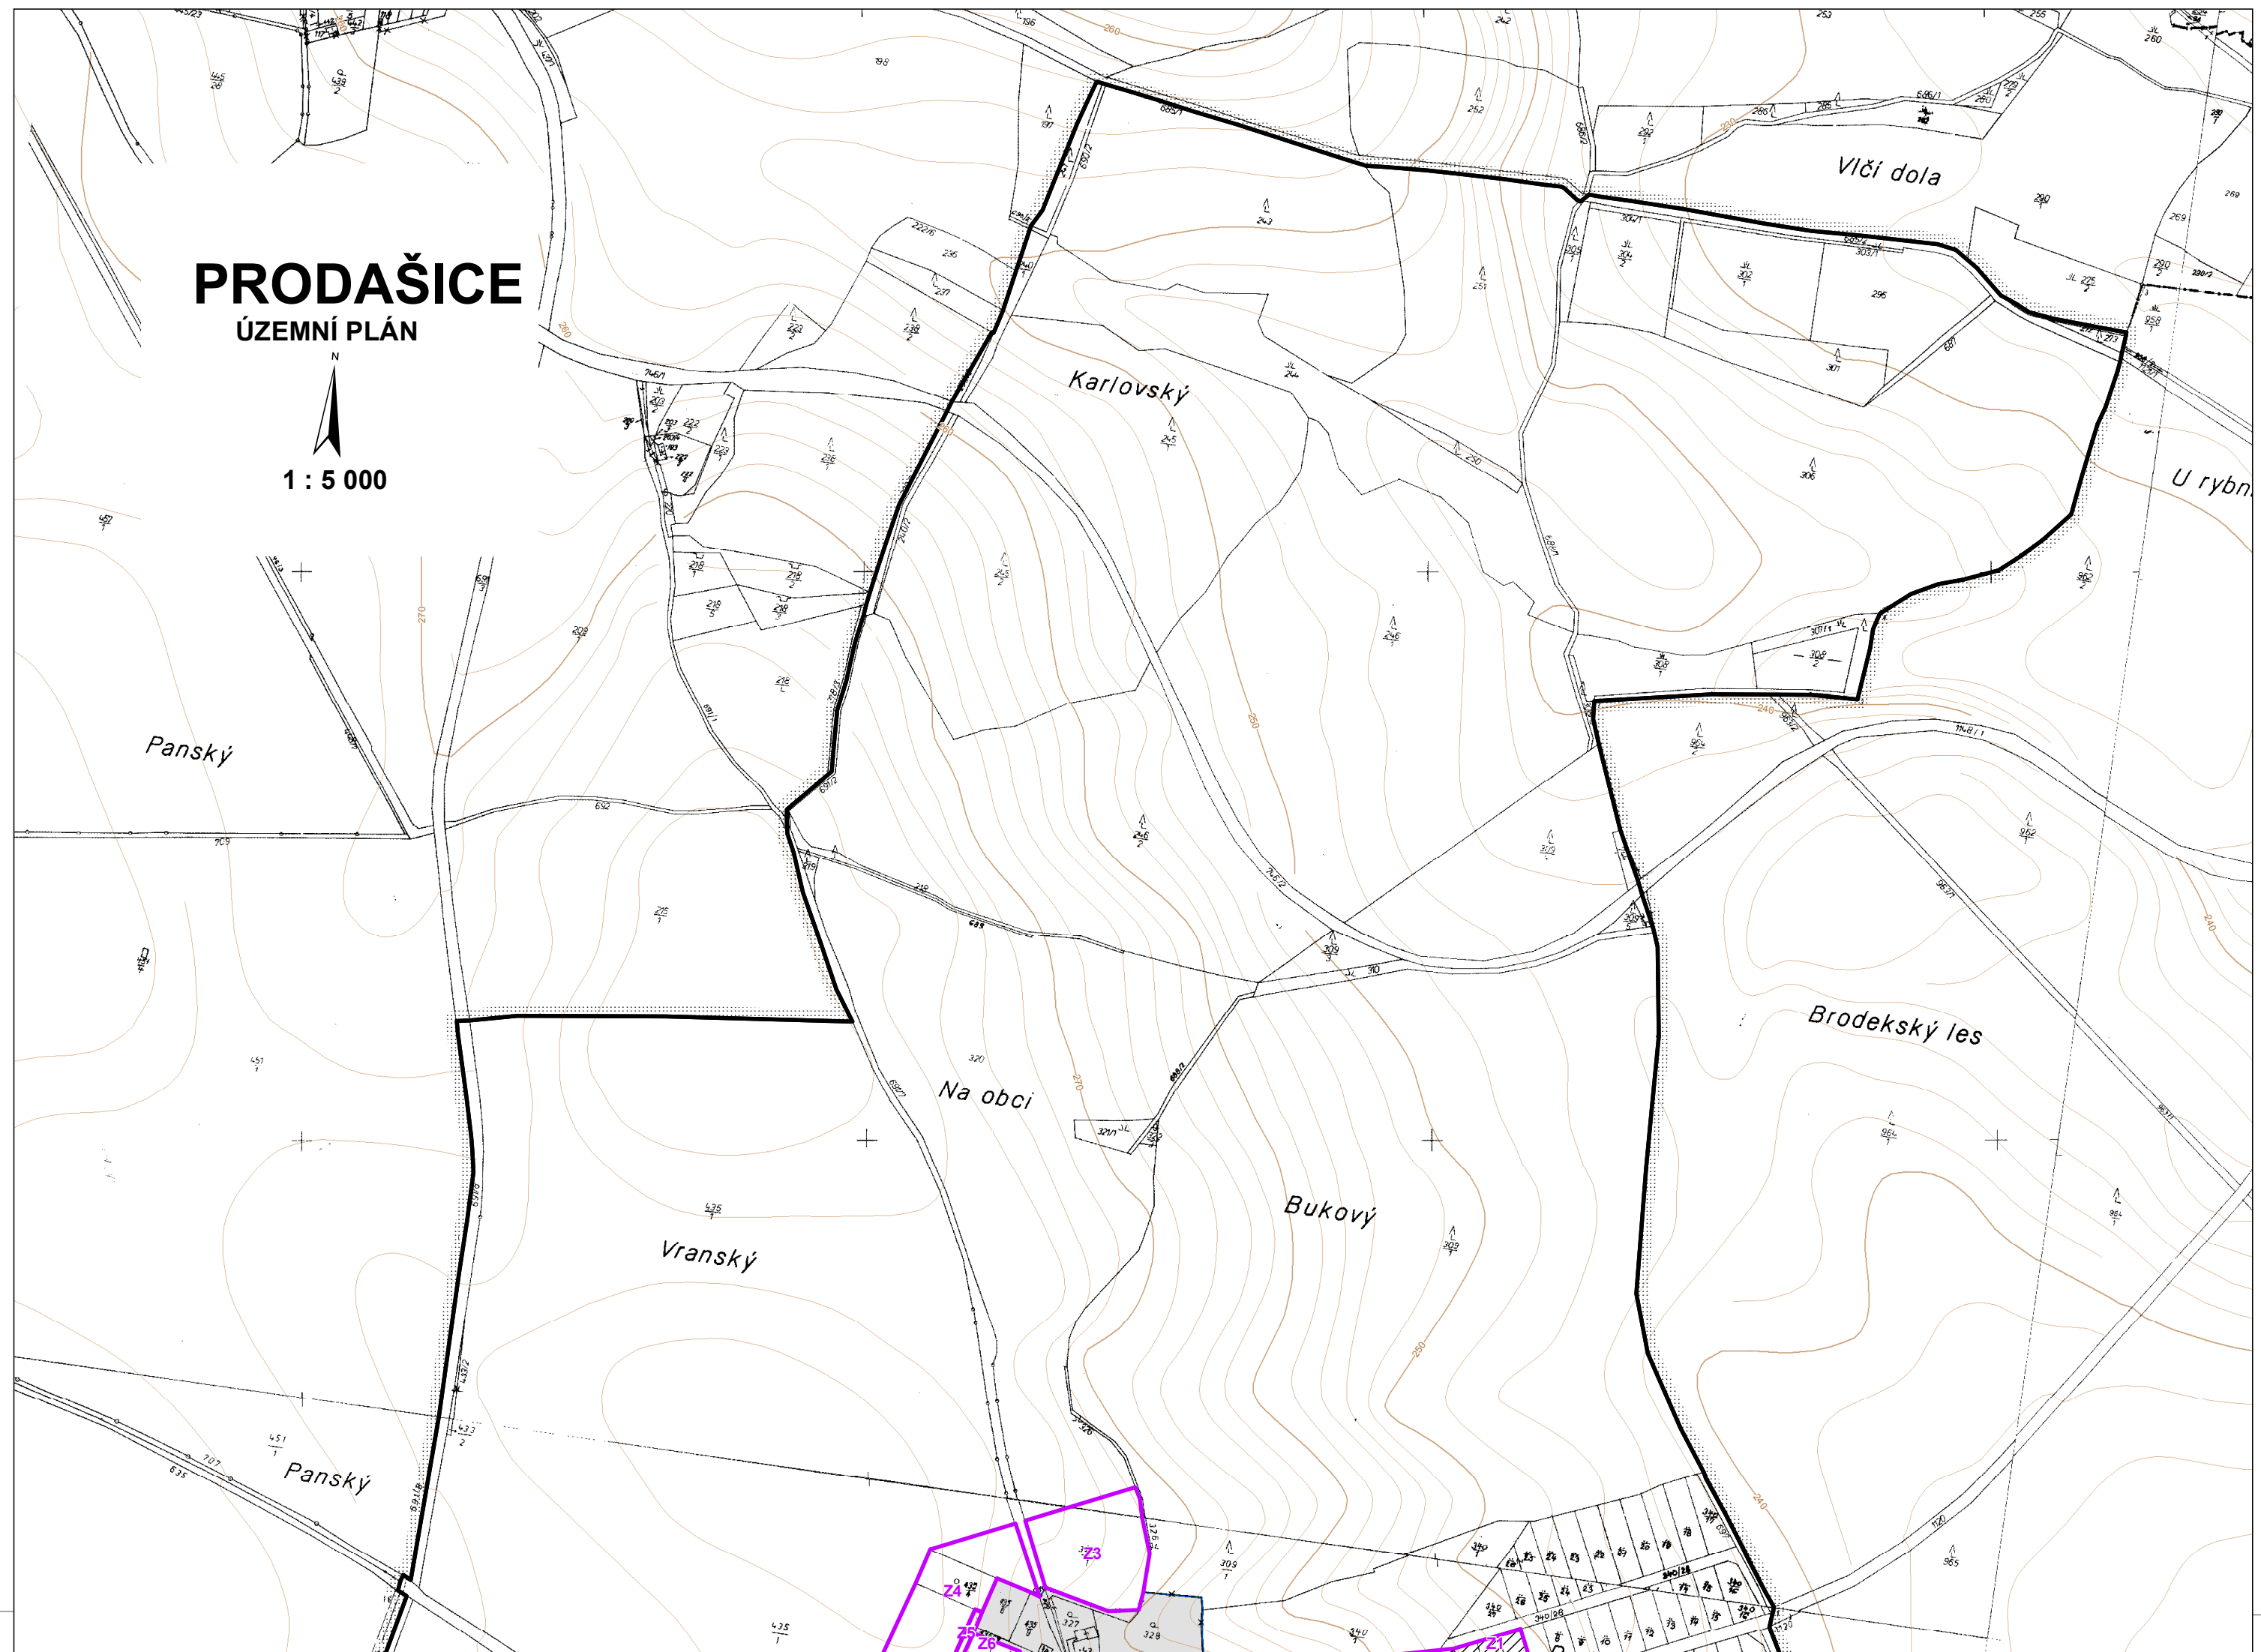

PRODAŠICE

ÚZEMNÍ PLÁN

1 : 5 000

Panský

Karlovský

Vičí dola

U rybn.

Brodecký les

Na obci

Bukový

Vranský

Panský

74

73

75

76